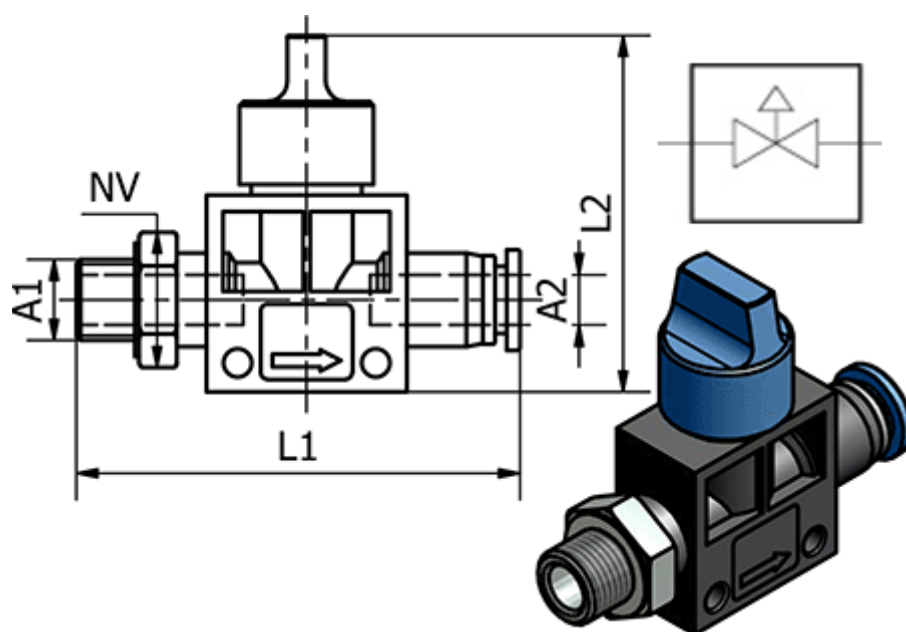

Varenummer: 58619301212
Beskrivelse: Håndventil 193.012-12, - Ø12, G 1/2"
Push-in/gevind

Mål

Gevind A1	= G 1/2"
L1	= 75.400000000000006
L2	= 46
NV	= 24
Udvendig slangediameter A2	= 12